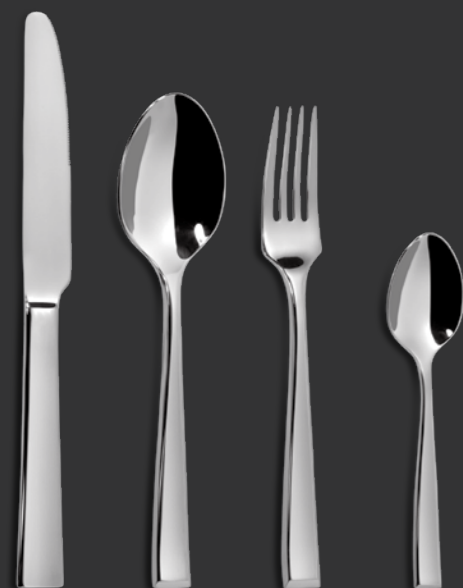

Iris

Q11

INOX 18/10 · 6MM · ESPEJO/MIRROR

7022 CUCHILLO MESA table knife couteau table coltello tavola tafelmesser 7023 CUCHARA MESA table spoon cuillère table cucchiaio tavola tafellöffel 7024 TENEDOR MESA table fork fourchette table forchetta tavola tafelgabel 7025 PALA PESCADO fish knife couteau poisson coltello pesce fischmesser 7026 TENEDOR PESCADO fish fork fourchette poisson forchetta pesce fischgabel 7027 CUCHILLO POSTRE dessert knife couteau dessert coltello frutta dessertmesser 7028 CUCHARA POSTRE dessert spoon cuillère dessert cucchiaio frutta dessertlöffel 7029 TENEDOR POSTRE dessert fork fourchette dessert forchetta frutta dessertgabel 7030 TENEDOR LUNCH cake fork fourchette gâteau forchetta dolce kuchengabel 7031 CUCHARA CAFÉ tea spoon cuillère café cucchiaio caffè kaffeelöffel 7032 CUCHARA MOKA coffee/moka spoon cuillère moka cucchiaio moka mokkalöffel 5965 24 PIEZAS 24 pieces écriin 24 pièces bauletto 24 pz. 24 stück