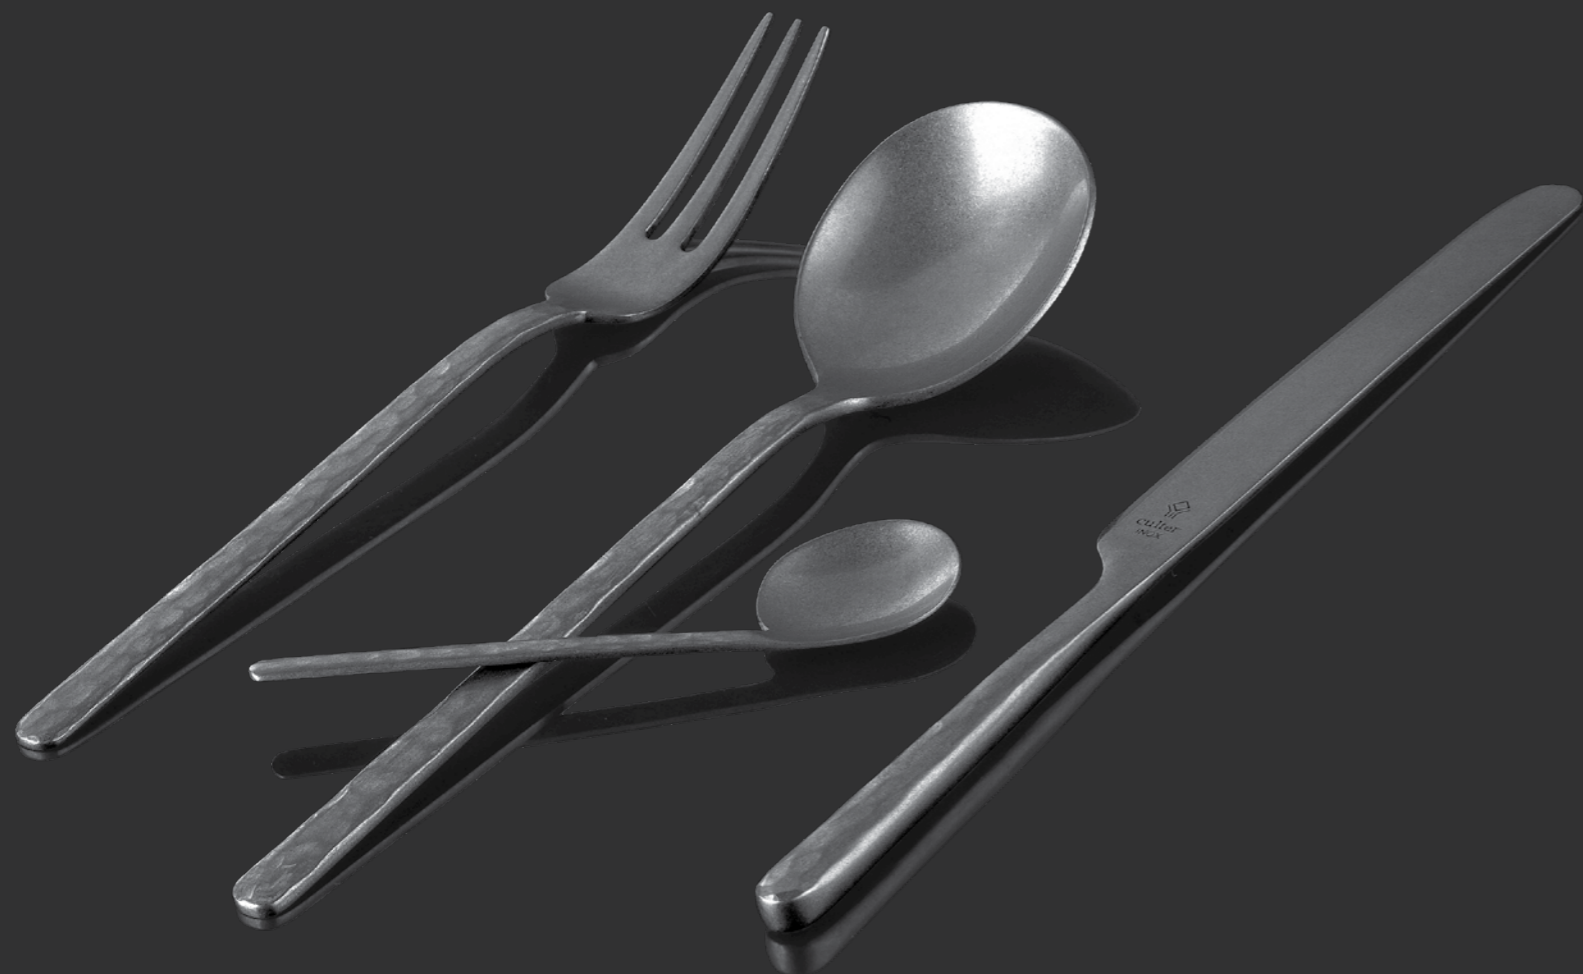

VINTAGE 6943 CUCHILLO MESA table knife couteau table coltello tavola tafelmesser **6944 CUCHARA MESA** table spoon cuillère table cucchiaio tavola tafellöffel **6945 TENEDOR MESA 2 PUAS** table fork 2 prongs fourchette table 2 forchetta tavola 2 punte tafelgabel 2 zinken **6946 TENEDOR MESA 3 PUAS** table fork 3 prongs fourchette table 3 forchetta tavola 3 punte tafelgabel 3 zinken **6947 CUCHILLO MANTEQUILLA** butter knife couteau beurre couteau burro buttermesser **6948 CUCHILLO LUNCH** cake knife couteau gâteau coltello dolce kuchenmesser **6949 TENEDOR LUNCH** cake fork fourchette gâteau forchetta dolce kuchengabel **6950 CUCHARA CAFÉ** tea spoon cuillère café cucchiaio caffè kaffeelöffel **6951 CUCHARA CAFÉ SIDE** side spoon cuillère café side cucchiaio caffè side kaffeelöffel side **6952 CUCHARA MOKA** coffee/moka spoon cuillère moka cucchiaio moka mokkalöffel **6953 CUCHARA ARROZ** rice spoon cuillère riz cucchiaio riso reislöffel **6954 TENEDOR RASTRILLO** wide fork fourchette forchetta larga gabel reche **6955 SET** set set set set