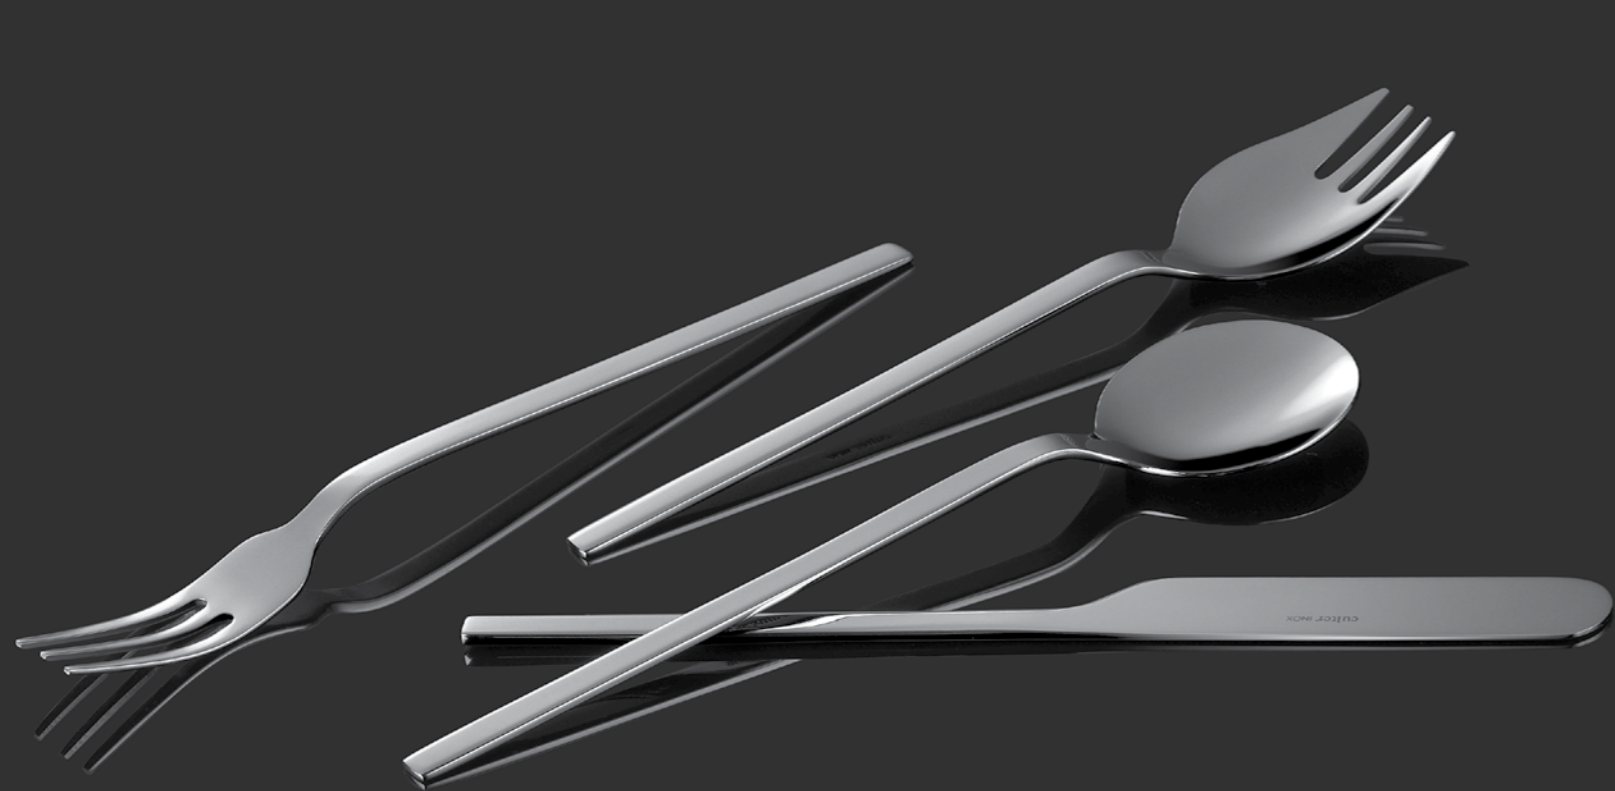

6976 CUCHILLO MESA table knife couteau table coltello tavola tafelmesser **6977 TENEDOR MESA** table fork fourchette table forchetta tavola tafelgabel **6978 CUCHARA MESA** table spoon cuillère table cucchiaio tavola tafellöffel **6979 TENEDOR ARROZ** rice fork fourchette à riz forchetta riso reispabel **6980 PINCHO** cocktail stick stick à cocktail spiedo spieß **6981 PINCHO LARGO** large cocktail stick stick à cocktail long spiedo lungo langer spieß **6982 TENEDOR APERITIVO** appetizer fork fourchette apéritif forchetta antipasto aperitif gabel **6983 CUCHARA APERITIVO** appetizer spoon cuillère apéritif cucchiaio antipasto aperitif löffel **6984 CUCHARA MOKA** coffee/moka spoon cuillère moka cucchiaio moka mokkalöffel **6985 CUCHARA LUNCH** cake spoon cuillère gâteau cucchiaio dolce lunch löffel **6986 TENEDOR LUNCH** cake fork fourchette gâteau forchetta dolce kuchengabel **6987 CUCHILLO LUNCH** cake knife couteau gâteau coltello dolce kuchenmesser **6988 CUCHARA COCTEL LARGA** large cocktail cuillère cocktail longue cucchiaio cocktail lunga cocktail löffel-lang **6989 CUCHARA CAFÉ** tea spoon cuillère café cucchiaio caffè kaffeelöffel **6995 PINZA LARGA** long caliper pince langue molla lunga lange zange **6996 PINZA CORTA** short caliper pince courte molla corta kurze zange **6997 PINZA ESPÁTULA** spatula caliper pince spatule molla spatola kochzange **6998 CUCHARA DEGUSTACION** tasting spoon cuillère dégustation cucchiaio degustazione probierlöffel **6999 CUCHARA DEGUSTACION OVAL** oval tasting spoon cuillère dégustation ovale cucchiaio degustazione ovale probierlöffel oval