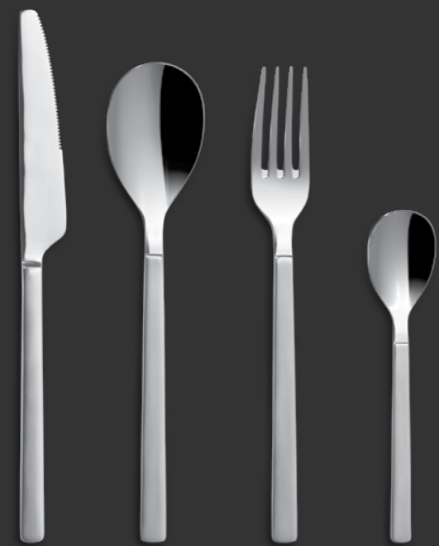

Oak

Q24

INOX 18/10 · 4,5MM

5898 CUCHILLO MESA table knife couteau table coltello tavola tafelmesser **5899 CUCHARA MESA** table spoon cuillère table cucchiaio tavola tafellöffel **5900 TENEDOR MESA** table fork fourchette table forchetta tavola tafelgabel **5895 CUCHILLO LUNCH** cake knife couteau gâteau coltello dolce kuchenmesser **5893 CUCHARA CAFÉ** tea spoon cuillère café cucchiaio caffè kaffeeöffel **5894 TENEDOR LUNCH** cake fork fourchette gâteau forchetta dolce kuchengabel **5902 CUCHARA MOKA** coffee/moka spoon cuillère moka cucchiaio moka mokkalöffel