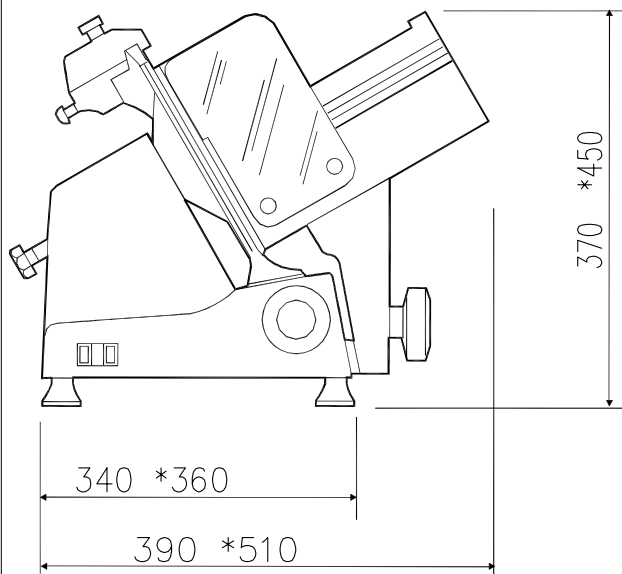

Electrolux

Electrolux

**Овощерезки
Гравитационный слайсер,
диаметр ножа 300 мм - ременная
передача**

Овощерезки

Гравитационный слайсер, диаметр ножа 300 мм - ременная передача

601131 (MSG30B)

Гравитационный слайсер,
диаметр ножа 300 мм,
ременная передача

Описание

Поз. №

Характеристики

- Гравитационный слайсер с ручным приводом.
- Толщина ломтиков от 0 до 15 мм.
- Регулятор толщины ломтиков (мм).
- Ременная передача.
- Вентилируемый мотор специально сконструирован для работы в непрерывном режиме, ременной привод обеспечивает бесшумную работу и простоту в обслуживании.
- Съёмная каретка оснащена втулками с самосмазывающимися роликами.
- Точило и защитный экран легко снимаются.
- В комплект входит устройство для извлечения ножа.
- Высшая степень безопасности оператора при эксплуатации, чистке и обслуживании агрегата.
- Режущая способность моделей с диаметром ножа 300 мм: -квадратное сечение: 185x185-прямоугольное сечение: 250x170-круглое сечение: 190.

Одобрено

Electrolux

Овощерезки Гравитационный слайсер, диаметр ножа 300 мм - ременная передача

Вид спереди

Вид сбоку

EI = Вход эл. кабеля

Электрика

Электропитание:
601131(MSG30B) 230 V/1N ph/50 Hz
Общая мощность: 0.185 kW

Основная информация

Габариты, высота: 450 mm
Габариты, ширина: 620 mm
Габариты, глубина: 510 mm
Вес нетто (кг): 30

Овощерезки
Гравитационный слайсер, диаметр ножа 300 мм - ременная
передача

Изменения могут быть внесены без предварительного уведомления. Версия верна на