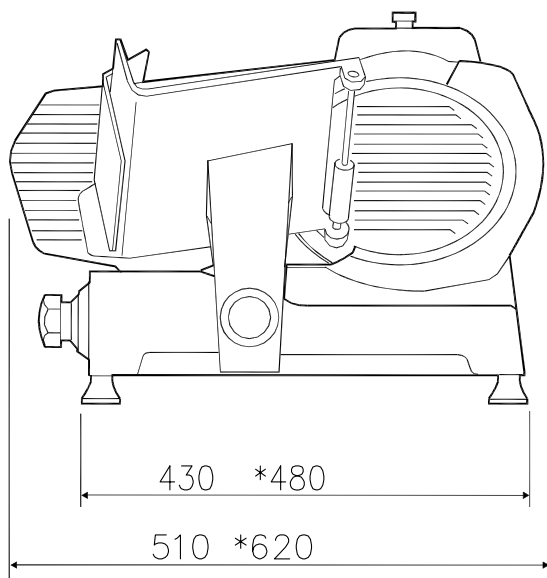

Electrolux

Electrolux

**Овощерезки
Гравитационный слайсер,
диаметр ножа 300 мм - ременная
передача**

Овощерезки

Гравитационный слайсер, диаметр ножа 300 мм - ременная передача

601131 (MSG30B)

Гравитационный слайсер,
диаметр ножа 300 мм,
ременная передача

Описание

Поз. №

Характеристики

- Гравитационный слайсер с ручным приводом.
- Толщина ломтиков от 0 до 15 мм.
- Регулятор толщины ломтиков (мм).
- Ременная передача.
- Вентилируемый мотор специально сконструирован для работы в непрерывном режиме, ременной привод обеспечивает бесшумную работу и простоту в обслуживании.
- Съёмная каретка оснащена втулками с самосмазывающимися роликами.
- Точило и защитный экран легко снимаются.
- В комплект входит устройство для извлечения ножа.
- Высшая степень безопасности оператора при эксплуатации, чистке и обслуживании агрегата.
- Режущая способность моделей с диаметром ножа 300 мм: -квадратное сечение: 185x185-прямоугольное сечение: 250x170-круглое сечение: 190.

Одобрено

Electrolux

Овощерезки Гравитационный слайсер, диаметр ножа 300 мм - ременная передача

Вид спереди

Вид сбоку

EI = Вход эл. кабеля

Электрика

Электропитание:
601131(MSG30B) 230 V/1N ph/50 Hz
Общая мощность: 0.185 kW

Основная информация

Габариты, высота: 450 mm
Габариты, ширина: 620 mm
Габариты, глубина: 510 mm
Вес нетто (кг): 30

Овощерезки
Гравитационный слайсер, диаметр ножа 300 мм - ременная
передача

Изменения могут быть внесены без предварительного уведомления. Версия верна на